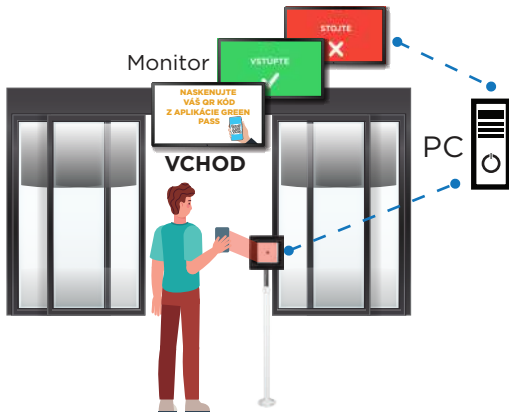

VÝHODY ŘEŠENÍ

JEDNODUCHÁ
INTEGRACE

NENÍ
POTŘEBNÁ
OBSLUHA

VHODNÉ
I PRO VÍCE
VCHODŮ

AUTOMATICKÉ
A RYCHLÉ
ČTENÍ QR KÓDŮ

VYSOKÁ
VARIABILITA
SYSTÉMU

JEDNODUCHÁ
A PŘEHLEDNÁ
APLIKACE

JAK TO FUNGUJE

Čtečka QR kódů má výstupní relé například pro spínání akustické nebo světelné signalizace, otevření dveří/turniketu.

Nechybí možnosti připojit externí monitor/obrazovku pro zobrazování instrukcí vstupujícím osobám nebo pro zobrazování aktuálních statusů čteček v případě monitoringu více vchodů pověřenou osobou.

PŘÍKLADY POUŽITÍ

Autonomní řešení pro výrobní nebo průmyslové podniky s kontrolovanými vstupy

- Počítač s nainstalovaným TSS GreenPass Reader.
- K počítači jsou připojeny čtečky QR a bar kódů Entry E QR R4 s tablety.
- Na připojeném tabletu se zobrazují instrukce pro vstupující osoby dle výsledku vyhodnocení kódu ("Naskenujte QR kód", "Vstup OK", "Vstup zamítnut").

Autonomní řešení pro restaurace nebo obchody s otevřeným vchodem

- K počítači s nainstalovaným TSS GreenPass Reader je připojena obrazovka /monitor dle požadavků uživatele systému, které zobrazují instrukce pro vcházející osoby dle výsledku vyhodnocení kódu ("Naskenujte QR kód", "Vstup OK", "Vstup zamítnut").
- K počítači jsou připojeny čtečky QR a bar kódů Entry E QR R4.