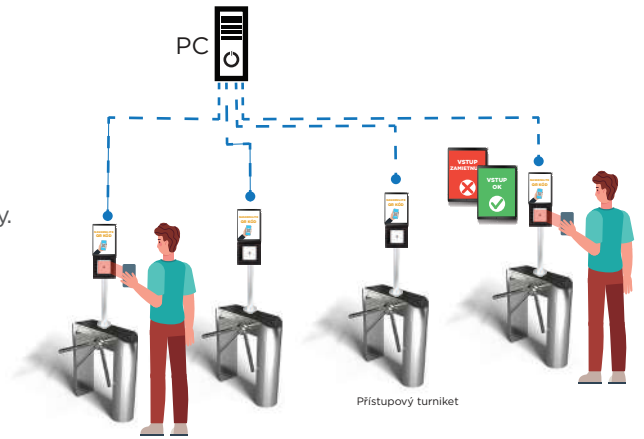

Čtečka QR kódů má výstupní relé například pro spínání akustické nebo světelné signalizace, otevření dveří/turniketu.

Nechybí možnosti připojit externí monitor/obrazovku pro zobrazování instrukcí vstupujícím osobám nebo pro zobrazování aktuálních statusů čteček v případě monitoringu více vchodů pověřenou osobou.

PŘÍKLADY POUŽITÍ

Autonomní řešení pro výrobní nebo průmyslové podniky s kontrolovanými vstupy

- Počítač s nainstalovaným TSS GreenPass Reader.
- K počítači jsou připojeny čtečky QR a bar kódů Entry E QR R4 s tablety.
- Na připojeném tabletu se zobrazují instrukce pro vstupující osoby dle výsledku vyhodnocení kódu ("Naskenujte QR kód", "Vstup OK", "Vstup zamítnut").

Autonomní řešení pro restaurace nebo obchody s otevřeným vchodem

- K počítači s nainstalovaným TSS GreenPass Reader je připojena obrazovka /monitor dle požadavků uživatele systému, které zobrazují instrukce pro vcházející osoby dle výsledku vyhodnocení kódu ("Naskenujte QR kód", "Vstup OK", "Vstup zamítnut").
- K počítači jsou připojeny čtečky QR a bar kódů Entry E QR R4.

Řešení s kontrolním pracovníkem pro výrobní nebo průmyslové podniky s více nekontrolovanými vstupy

- Počítač s nainstalovaným TSS GreenPass Reader je připojen na monitor dle požadavků uživatele - například pro pracovníka kontroly.
- V případě více otevřených vchodů do vyhrazeného prostoru je u každého vchodu umístěna čtečka QR kódů.
- Povolení / odmítnutí vstupu osoby s využitím sepnutí relé a spuštění zvukového nebo světelného alarmu (možnost připojit světelný maják nebo poplachové signalizační zařízení).