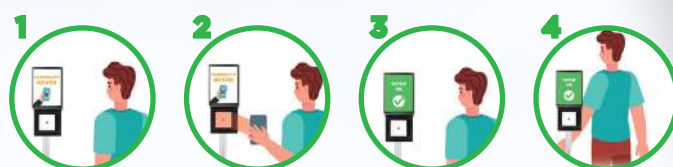

VÝHODY ŘEŠENÍ

JEDNODUCHÁ
INTEGRACE

NENÍ
POTŘEBNÁ
OBSLUHA

VHODNÉ
I PRO VÍCE
VCHODŮ

AUTOMATICKÉ
A RYCHLÉ
ČTENÍ QR KÓDŮ

VYSOKÁ
VARIABILITA
SYSTÉMU

JEDNODUCHÁ
A PŘEHLEDNÁ
APLIKACE

JAK TO FUNGUJE

Čtečka QR kódů má výstupní relé například pro spínání akustické nebo světelné signalizace, otevření dveří/turniketu.

Nechybí možnosti připojit externí monitor/obrazovku pro zobrazování instrukcí vstupujícím osobám nebo pro zobrazování aktuálních statusů čteček v případě monitoringu více vchodů pověřenou osobou.

Autonomní řešení pro restaurace nebo obchody s otevřeným vchodem

- K počítači s nainstalovaným TSS GreenPass Reader je připojena obrazovka /monitor dle požadavků uživatele systému, které zobrazují instrukce pro vcházející osoby dle výsledku vyhodnocení kódu ("Naskenujte QR kód", "Vstup OK", "Vstup zamítnut").
- K počítači jsou připojeny čtečky QR a bar kódů Entry E QR R4.