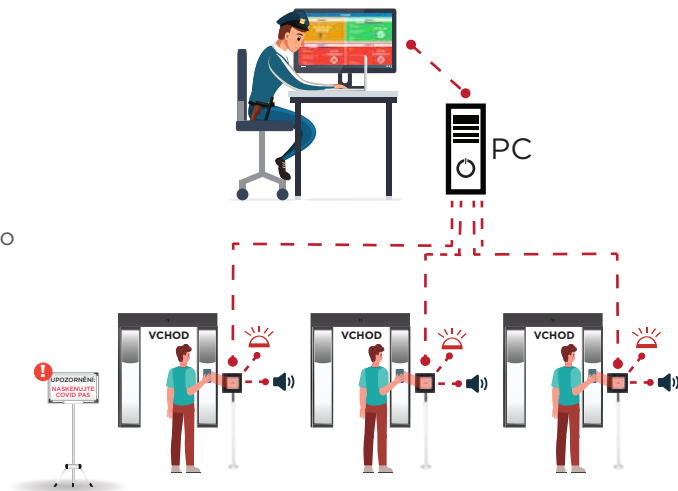

Čtečka QR kódů má výstupní relé například pro spínání akustické nebo světelné signalizace, otevření dveří/turniketu.

Nechybí možnosti připojit externí monitor/obrazovku pro zobrazování instrukcí vstupujícím osobám nebo pro zobrazování aktuálních statusů čteček v případě monitoringu více vchodů pověřenou osobou.

PŘÍKLADY POUŽITÍ

Autonomní řešení pro výrobní nebo průmyslové podniky s kontrolovanými vstupy

- Počítač s nainstalovaným TSS GreenPass Reader.
- K počítači jsou připojeny čtečky QR a bar kódů Entry E QR R4 s tablety.
- Na připojeném tabletu se zobrazují instrukce pro vstupující osoby dle výsledku vyhodnocení kódu ("Naskenujte QR kód", "Vstup OK", "Vstup zamítnut").

Autonomní řešení pro restaurace nebo obchody s otevřeným vchodem

- K počítači s nainstalovaným TSS GreenPass Reader je připojena obrazovka /monitor dle požadavků uživatele systému, které zobrazují instrukce pro vcházející osoby dle výsledku vyhodnocení kódu ("Naskenujte QR kód", "Vstup OK", "Vstup zamítnut").
- K počítači jsou připojeny čtečky QR a bar kódů Entry E QR R4.

Řešení s kontrolním pracovníkem pro výrobní nebo průmyslové podniky s více nekontrolovanými vstupy

- Počítač s nainstalovaným TSS GreenPass Reader je připojen na monitor dle požadavků uživatele - například pro pracovníka kontroly.
- V případě více otevřených vchodů do vyhrazeného prostoru je u každého vchodu umístěna čtečka QR kódů.
- Povolení / odmítnutí vstupu osoby s využitím sepnutí relé a spuštění zvukového nebo světelného alarmu (možnost připojit světelný maják nebo poplachové signalizační zařízení).